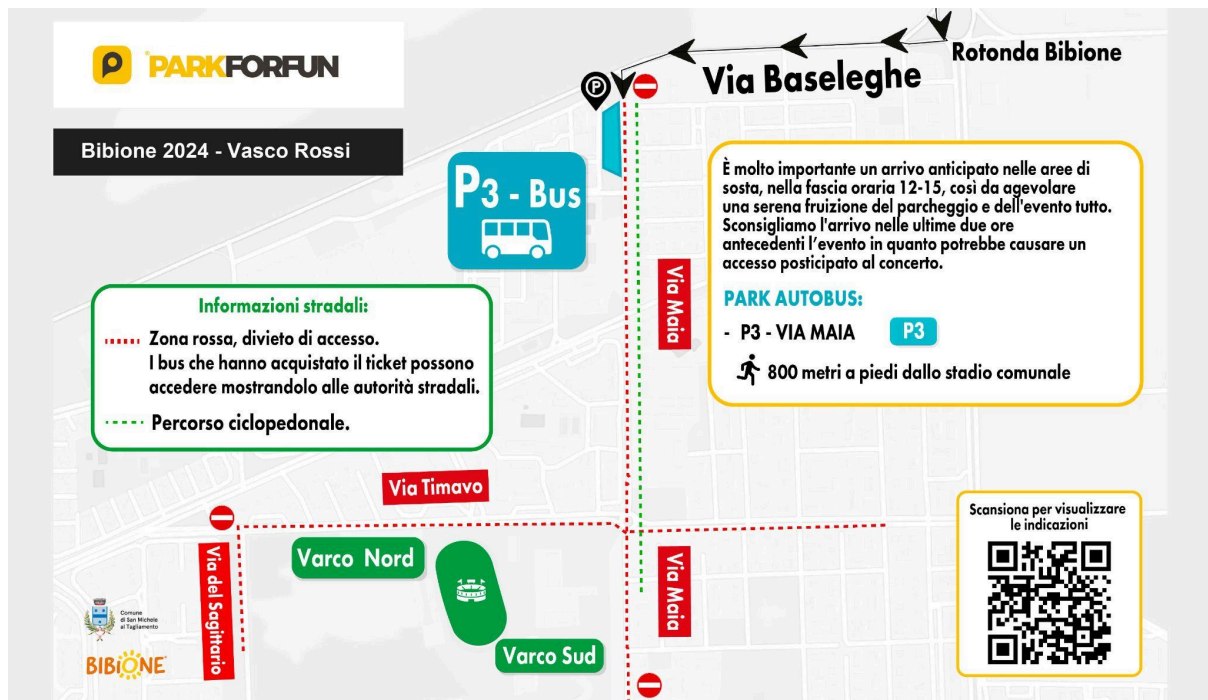

Scansiona per visualizzare le indicazioni

**BIBIONE**

Comune di San Michele di Tagliero

Via del Sogno  
 Via Timavo  
 Vano Nord  
 Vano Sud  
 Via Meia  
 Via Malignani  
 Via Bevazzana  
 Via Lignano

Eccetto Autobus e pedoni

**BUS:**

**P3 Via Maia Bus** (800m a piedi per arrivare allo stadio comunale stadio comunale)  
<https://maps.app.goo.gl/w4tKAa3ApEXPuQM2A>

**Vie interdette al traffico:**

Via Maia

Via Timavo

Via Bevazzana