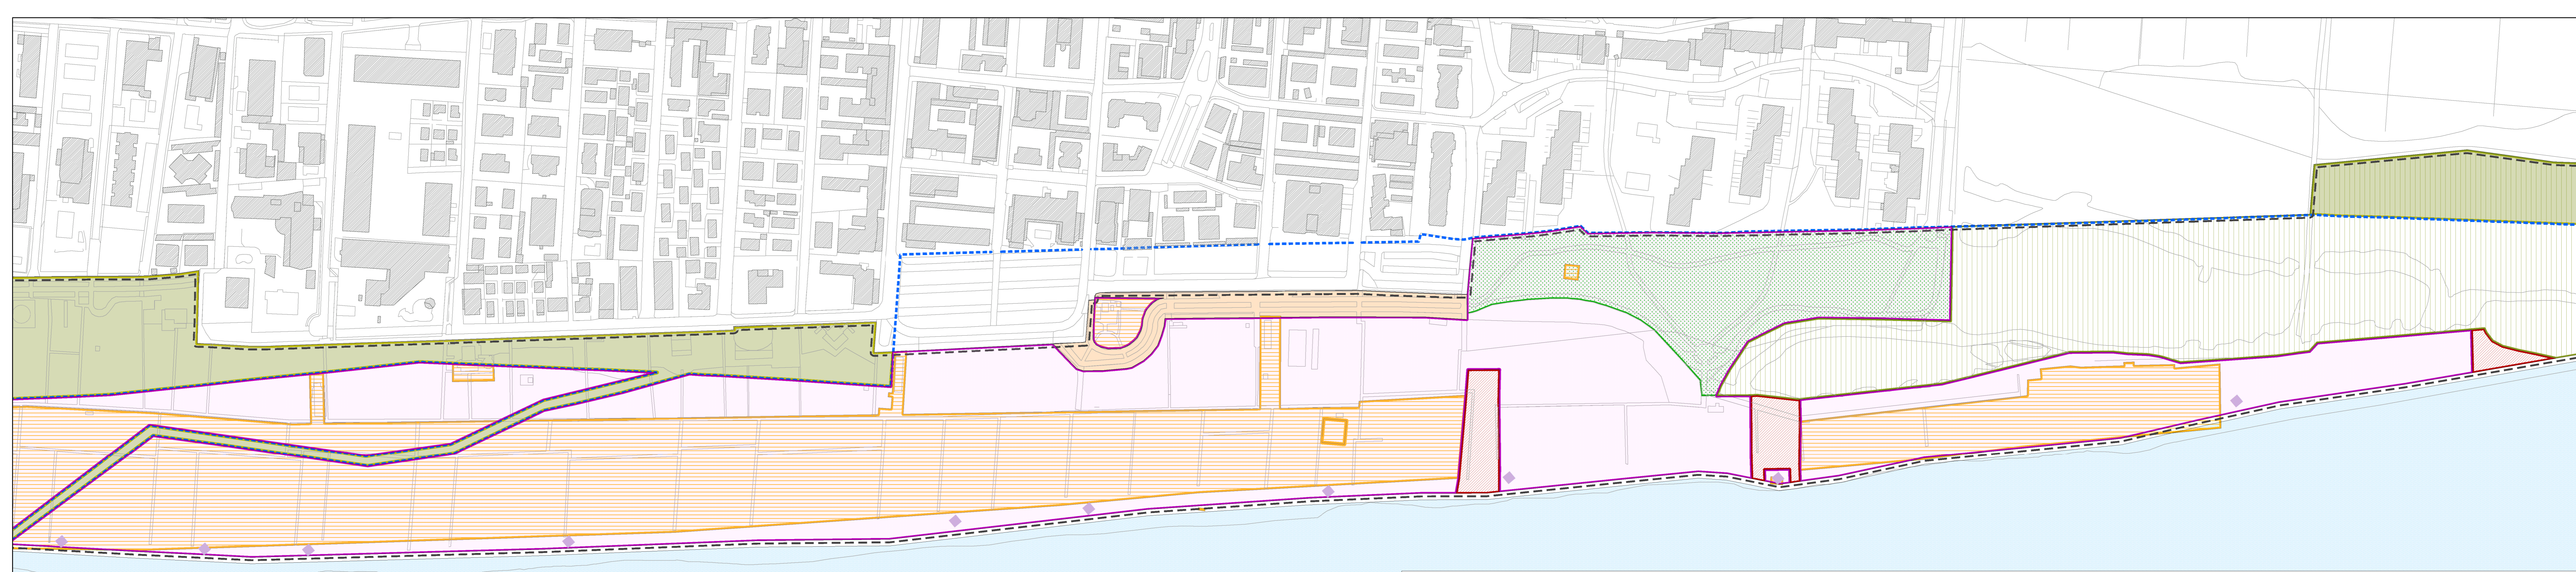

Adeguato alle controdeduzioni e alle prescrizioni della commissione VAS

**Legenda**

	Perimetro P.P. Arenile		Aree libere non concessionabili		Aree in concessione
	Linea Demaniale		Aree Private		Duna artificiale con percorso pedonale e ciclabile
	Aree degli habitat		Aree non nella disponibilità del Comune		Area verde attrezzata
	Aree concessionabili		Aree in consegna al Comune		Spazi attrezzati di supporto ad attività turistico ricreativo