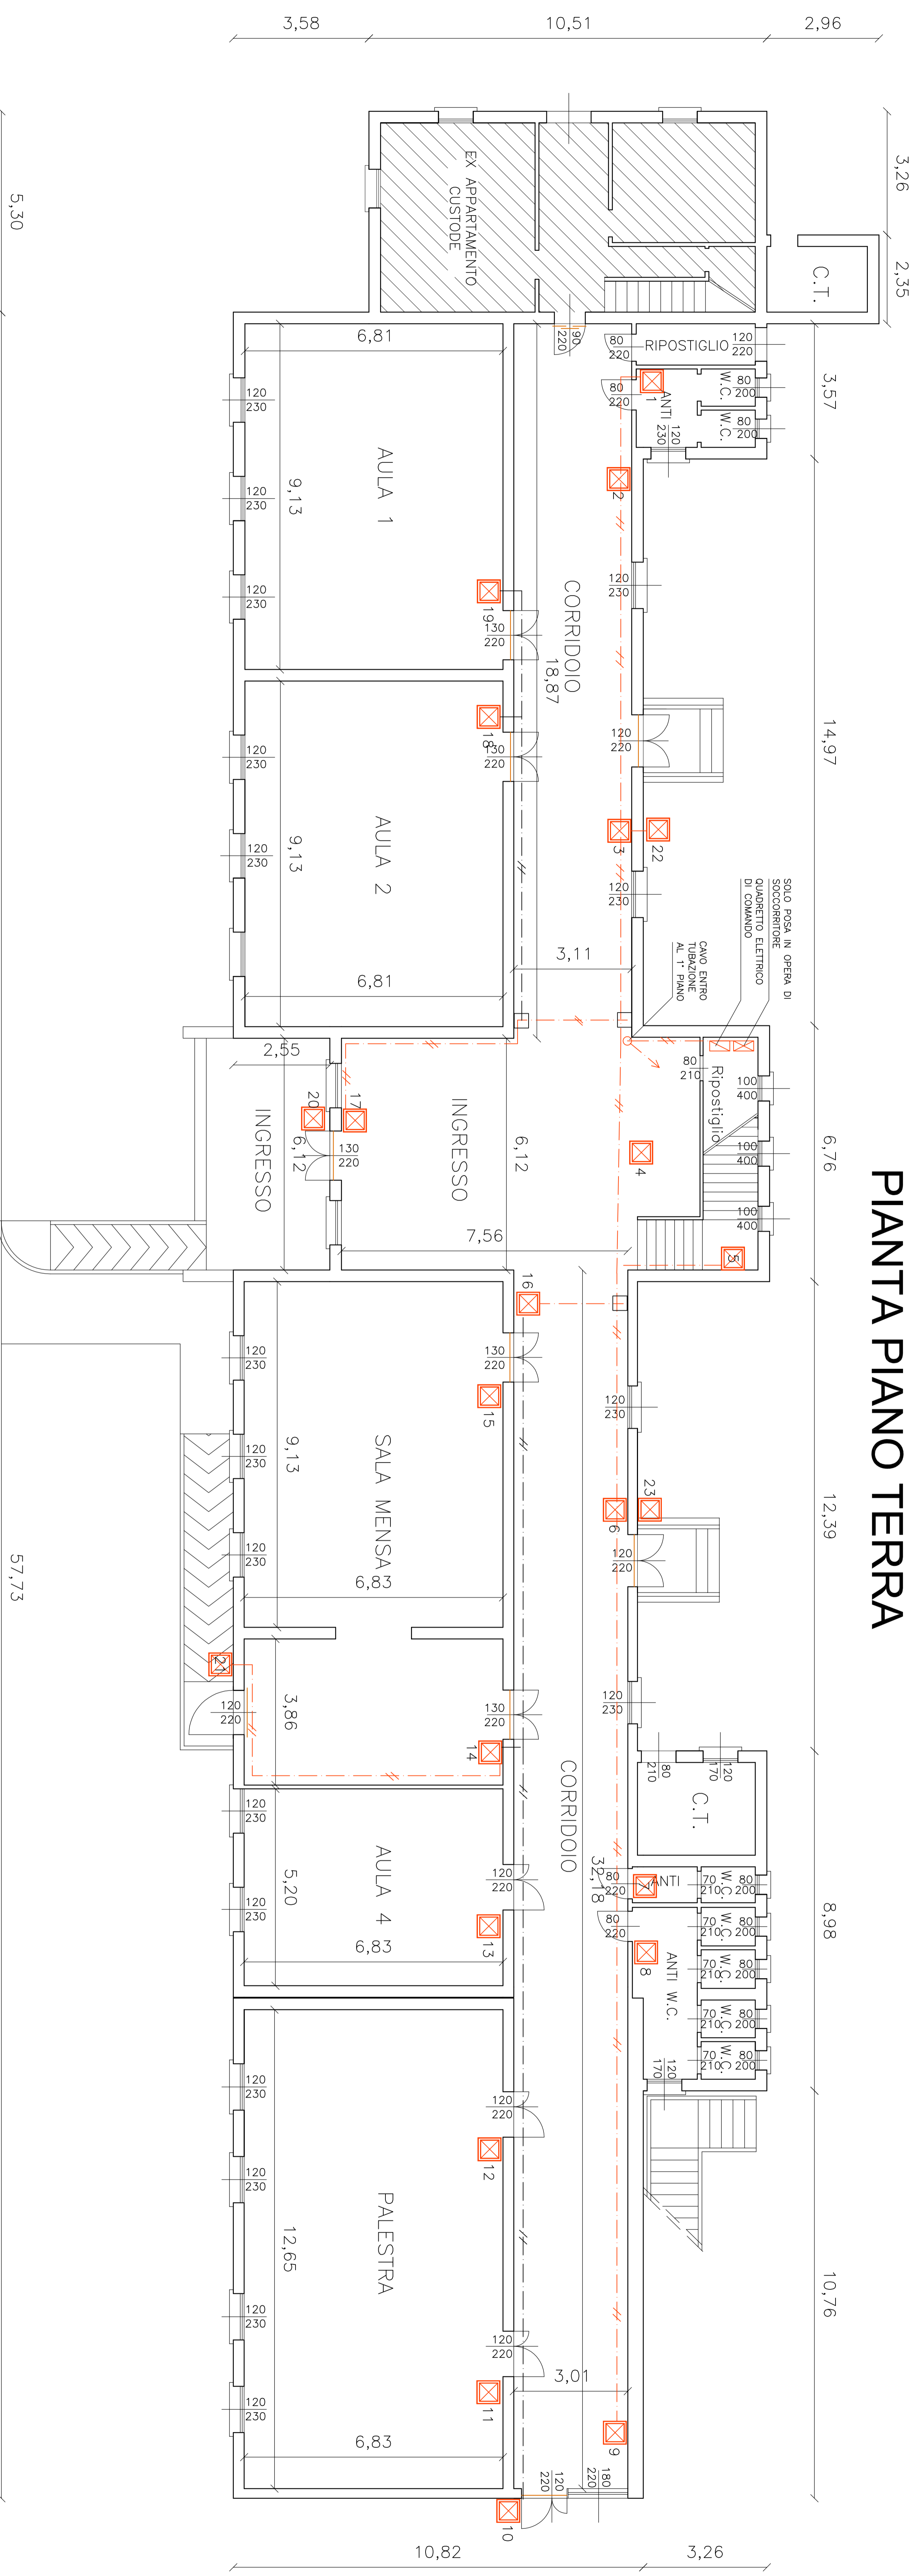

PIANTA PIANO TERRA

QUADRETTO ELETTRICO DI COMANDO

SOCCORRITTORE -UPS MOD. MASTERSIN DUOCAVO

CAVO FTG100M1 2X2,5 ENTRO CAVIDOTTO ESISTENTE

CAVO N07G9K 2X2,5 ENTRO CAVIDOTTO MURALE ESISTENTE

SCATOLA ILME MOD. 11VC

NUOVE LAMPADE DI EMERGENZA TIPO EVOLUTION LINERGY ART. EF 24 000 IBS

PIANTA PIANO PRIMO