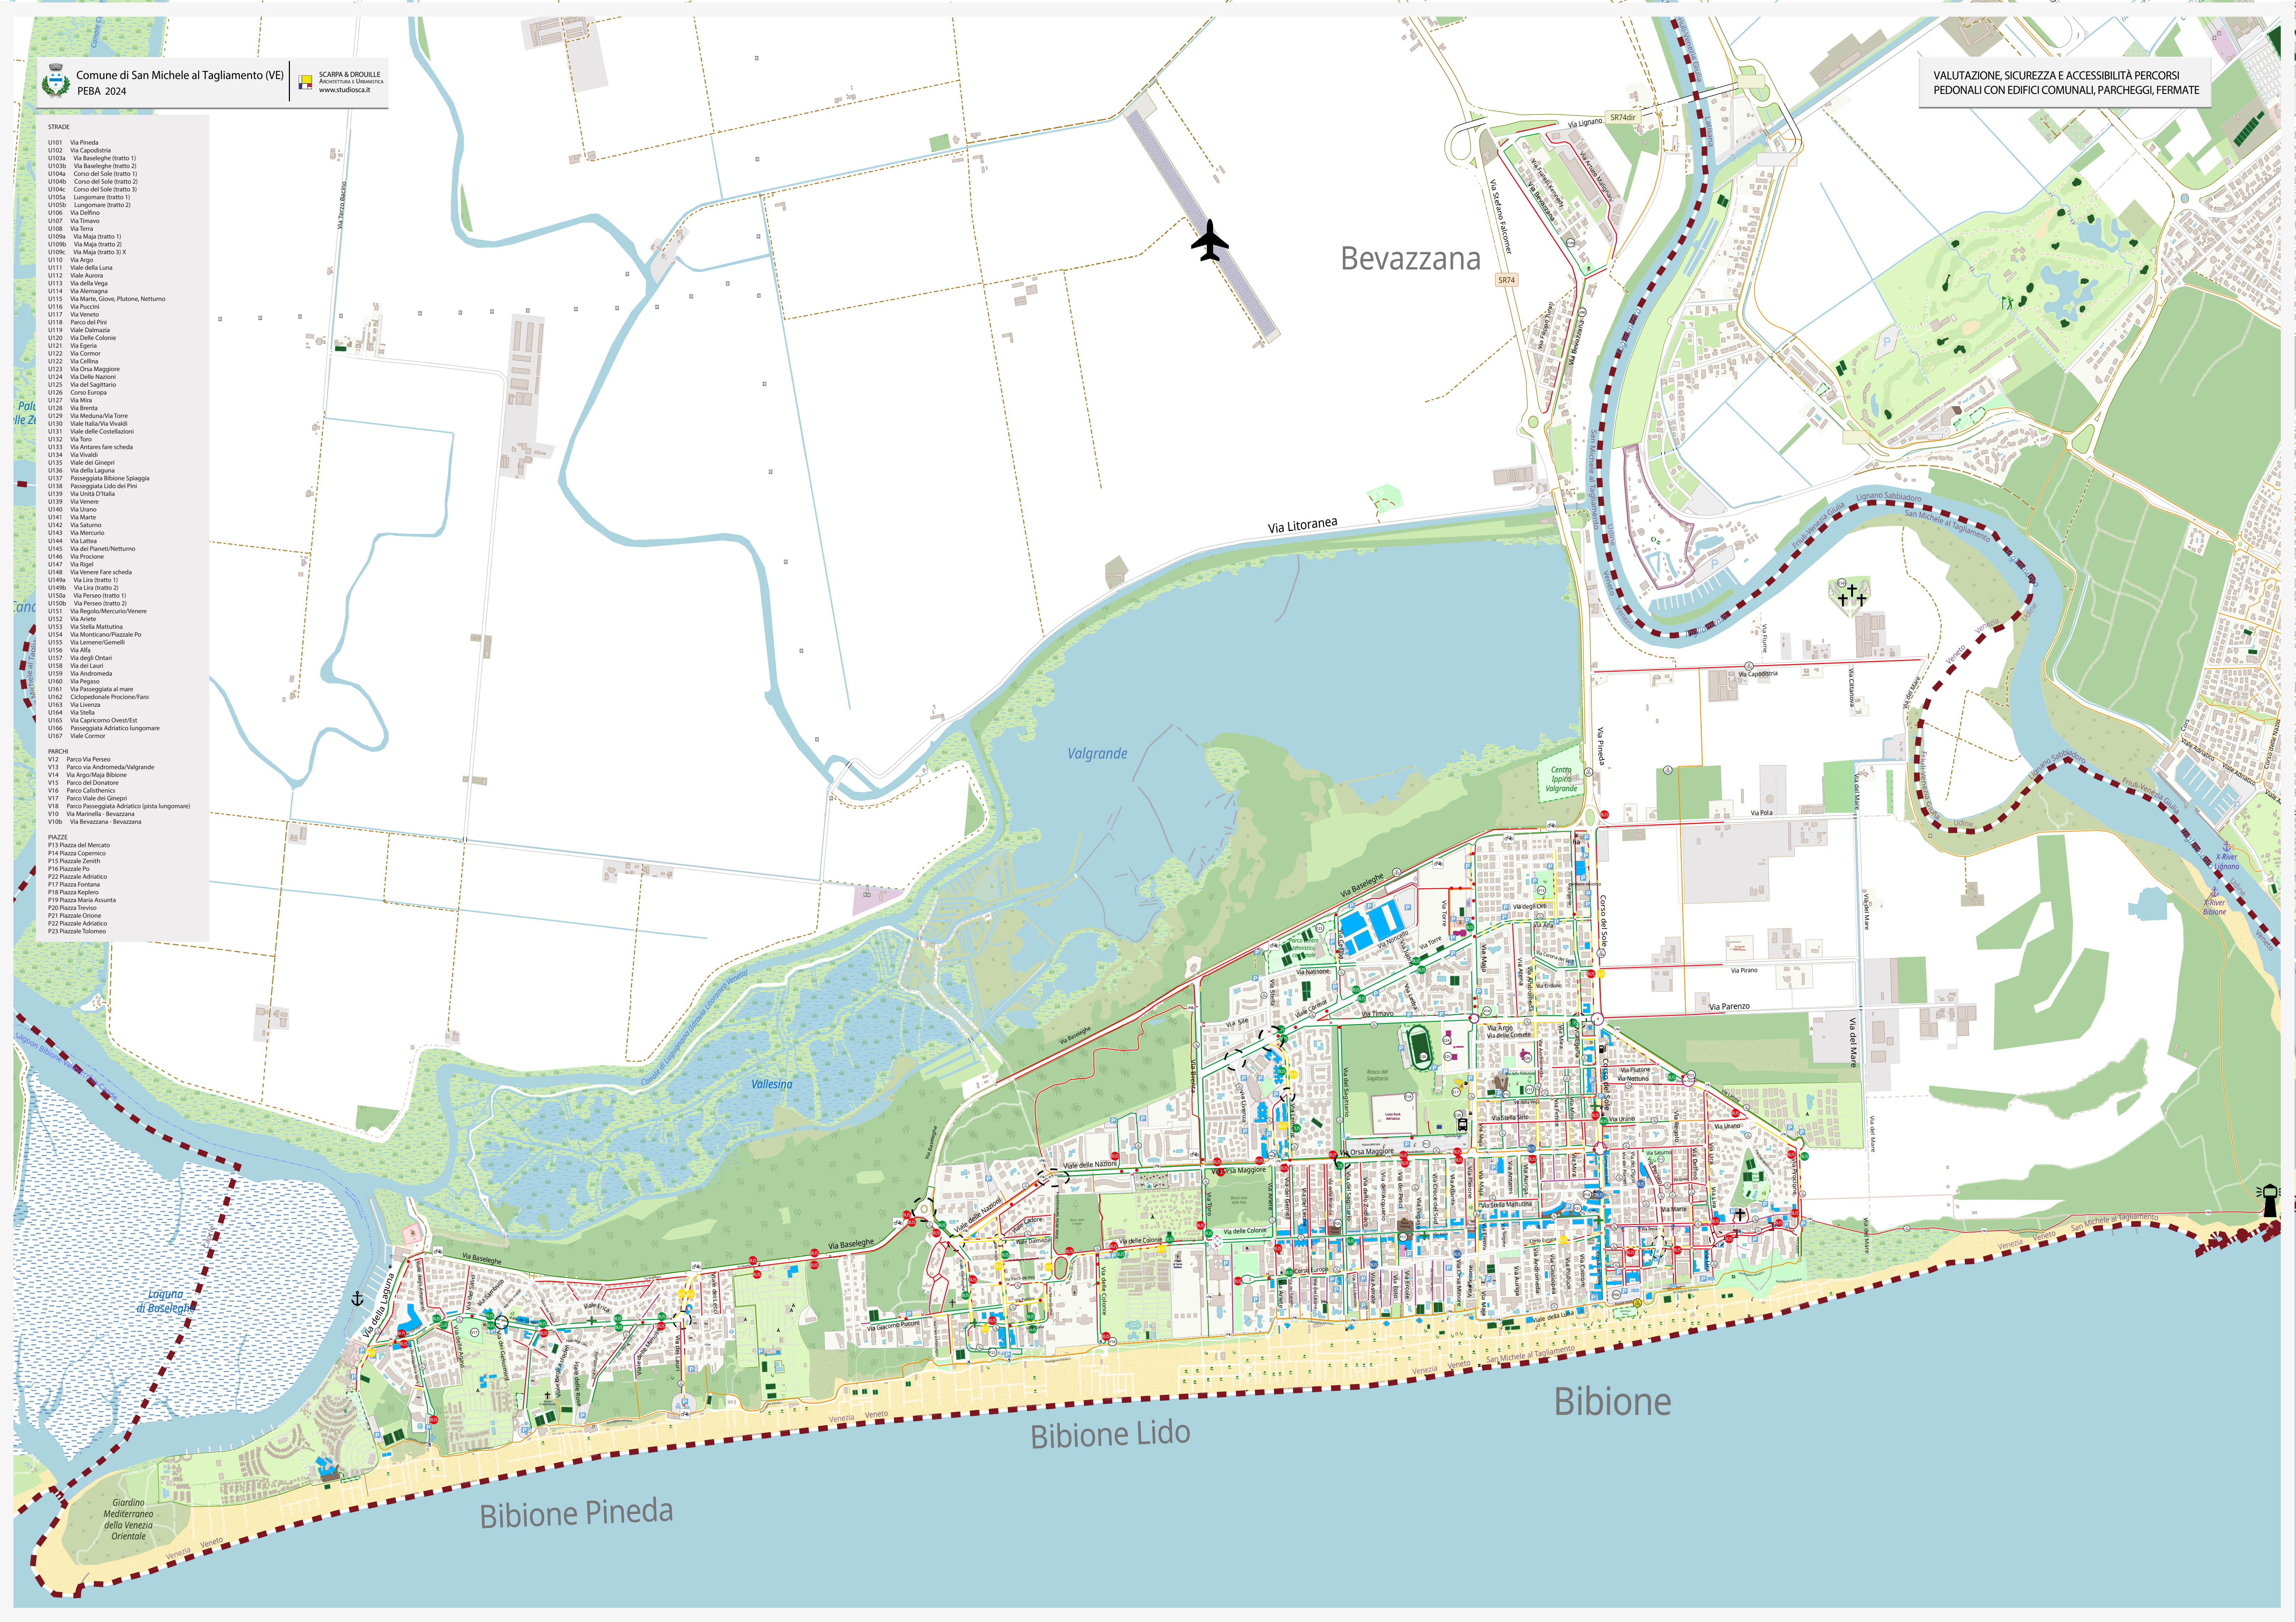

- STRADE**
- U101 Via Pineda
 - U102 Via Capodistria
 - U103a Via Baseleghe (tratto 1)
 - U103b Via Baseleghe (tratto 2)
 - U104a Corso del Sole (tratto 1)
 - U104b Corso del Sole (tratto 2)
 - U104c Corso del Sole (tratto 3)
 - U105a Lungomare (tratto 1)
 - U105b Lungomare (tratto 2)
 - U106 Via Delfino
 - U107 Via Timavo
 - U108 Via Terra
 - U109a Via Maja (tratto 1)
 - U109b Via Maja (tratto 2)
 - U109c Via Maja (tratto 3) X
 - U110 Via Argo
 - U111 Viale della Luna
 - U112 Viale Aurora
 - U113 Via della Vega
 - U114 Via Alemagna
 - U115 Via Marte, Giove, Plutone, Nettuno
 - U116 Via Piacca
 - U117 Via Veneto
 - U118 Parco del Pini
 - U119 Viale Dalmacia
 - U120 Via Delle Colonie
 - U121 Via Egea
 - U122 Via Cormor
 - U123 Via Orsa Maggiore
 - U124 Via Delle Nazioni
 - U125 Via del Sagittario
 - U126 Corso Europa
 - U127 Via Mira
 - U128 Via Brenta
 - U129 Via Medusa/Via Torre
 - U130 Viale Italia/Via Vivaldi
 - U131 Viale delle Costellazioni
 - U132 Via Toro
 - U133 Via Arietes fare scheda
 - U134 Via Vivaldi
 - U135 Viale dei Ginepri
 - U136 Via della Laguna
 - U137 Passeggiata Bibione Spiaggia
 - U138 Passeggiata Lido dei Pini
 - U139 Via Unità D'Italia
 - U140 Via Urano
 - U141 Via Marte
 - U142 Via Sferro
 - U143 Via Mercurio
 - U144 Via Lattea
 - U145 Via dei Pianeti/Nettuno
 - U146 Via Procione
 - U147 Via Rispol
 - U148 Via Venere Fare scheda
 - U149a Via Lira (tratto 1)
 - U149b Via Lira (tratto 2)
 - U150a Via Perseo (tratto 1)
 - U150b Via Perseo (tratto 2)
 - U151 Via Regolo/Mercato/Venere
 - U152 Via Ariete
 - U153 Via Stella Mattutina
 - U154 Via Monticano/Piazzale Po
 - U155 Via Lemene/Gemelli
 - U156 Via Alfa
 - U157 Via degli Ontari
 - U158 Via dei Lauri
 - U159 Via Andromeda
 - U160 Via Pegaso
 - U161 Via Passeggiata al mare
 - U162 Cimitero/Procione/Faro
 - U163 Via Livenza
 - U164 Via Stella
 - U165 Via Capricorno Ovest/Est
 - U166 Passeggiata Adriatico lungomare
 - U167 Viale Cormor
- PARCHI**
- V12 Parco Via Perseo
 - V13 Parco via Andromeda/Valgrande
 - V14 Via Argo/Maja/Bibione
 - V15 Parco del Donatore
 - V16 Parco Callisthenics
 - V17 Parco Viale dei Ginepri
 - V18 Parco Passeggiata Adriatico (pista lungomare)
 - V19 Via Marinella - Bevazzana
 - V16 Via Bevazzana - Bevazzana
- PIAZZE**
- P13 Piazza del Mercato
 - P14 Piazza Copernico
 - P15 Piazzale Zenith
 - P16 Piazzale Po
 - P22 Piazzale Adriatico
 - P17 Piazza Fontana
 - P18 Piazza Keplero
 - P19 Piazza Maria Assunta
 - P20 Piazza Trento
 - P21 Piazzale Orione
 - P22 Piazzale Adriatico
 - P23 Piazzale Tolomeo