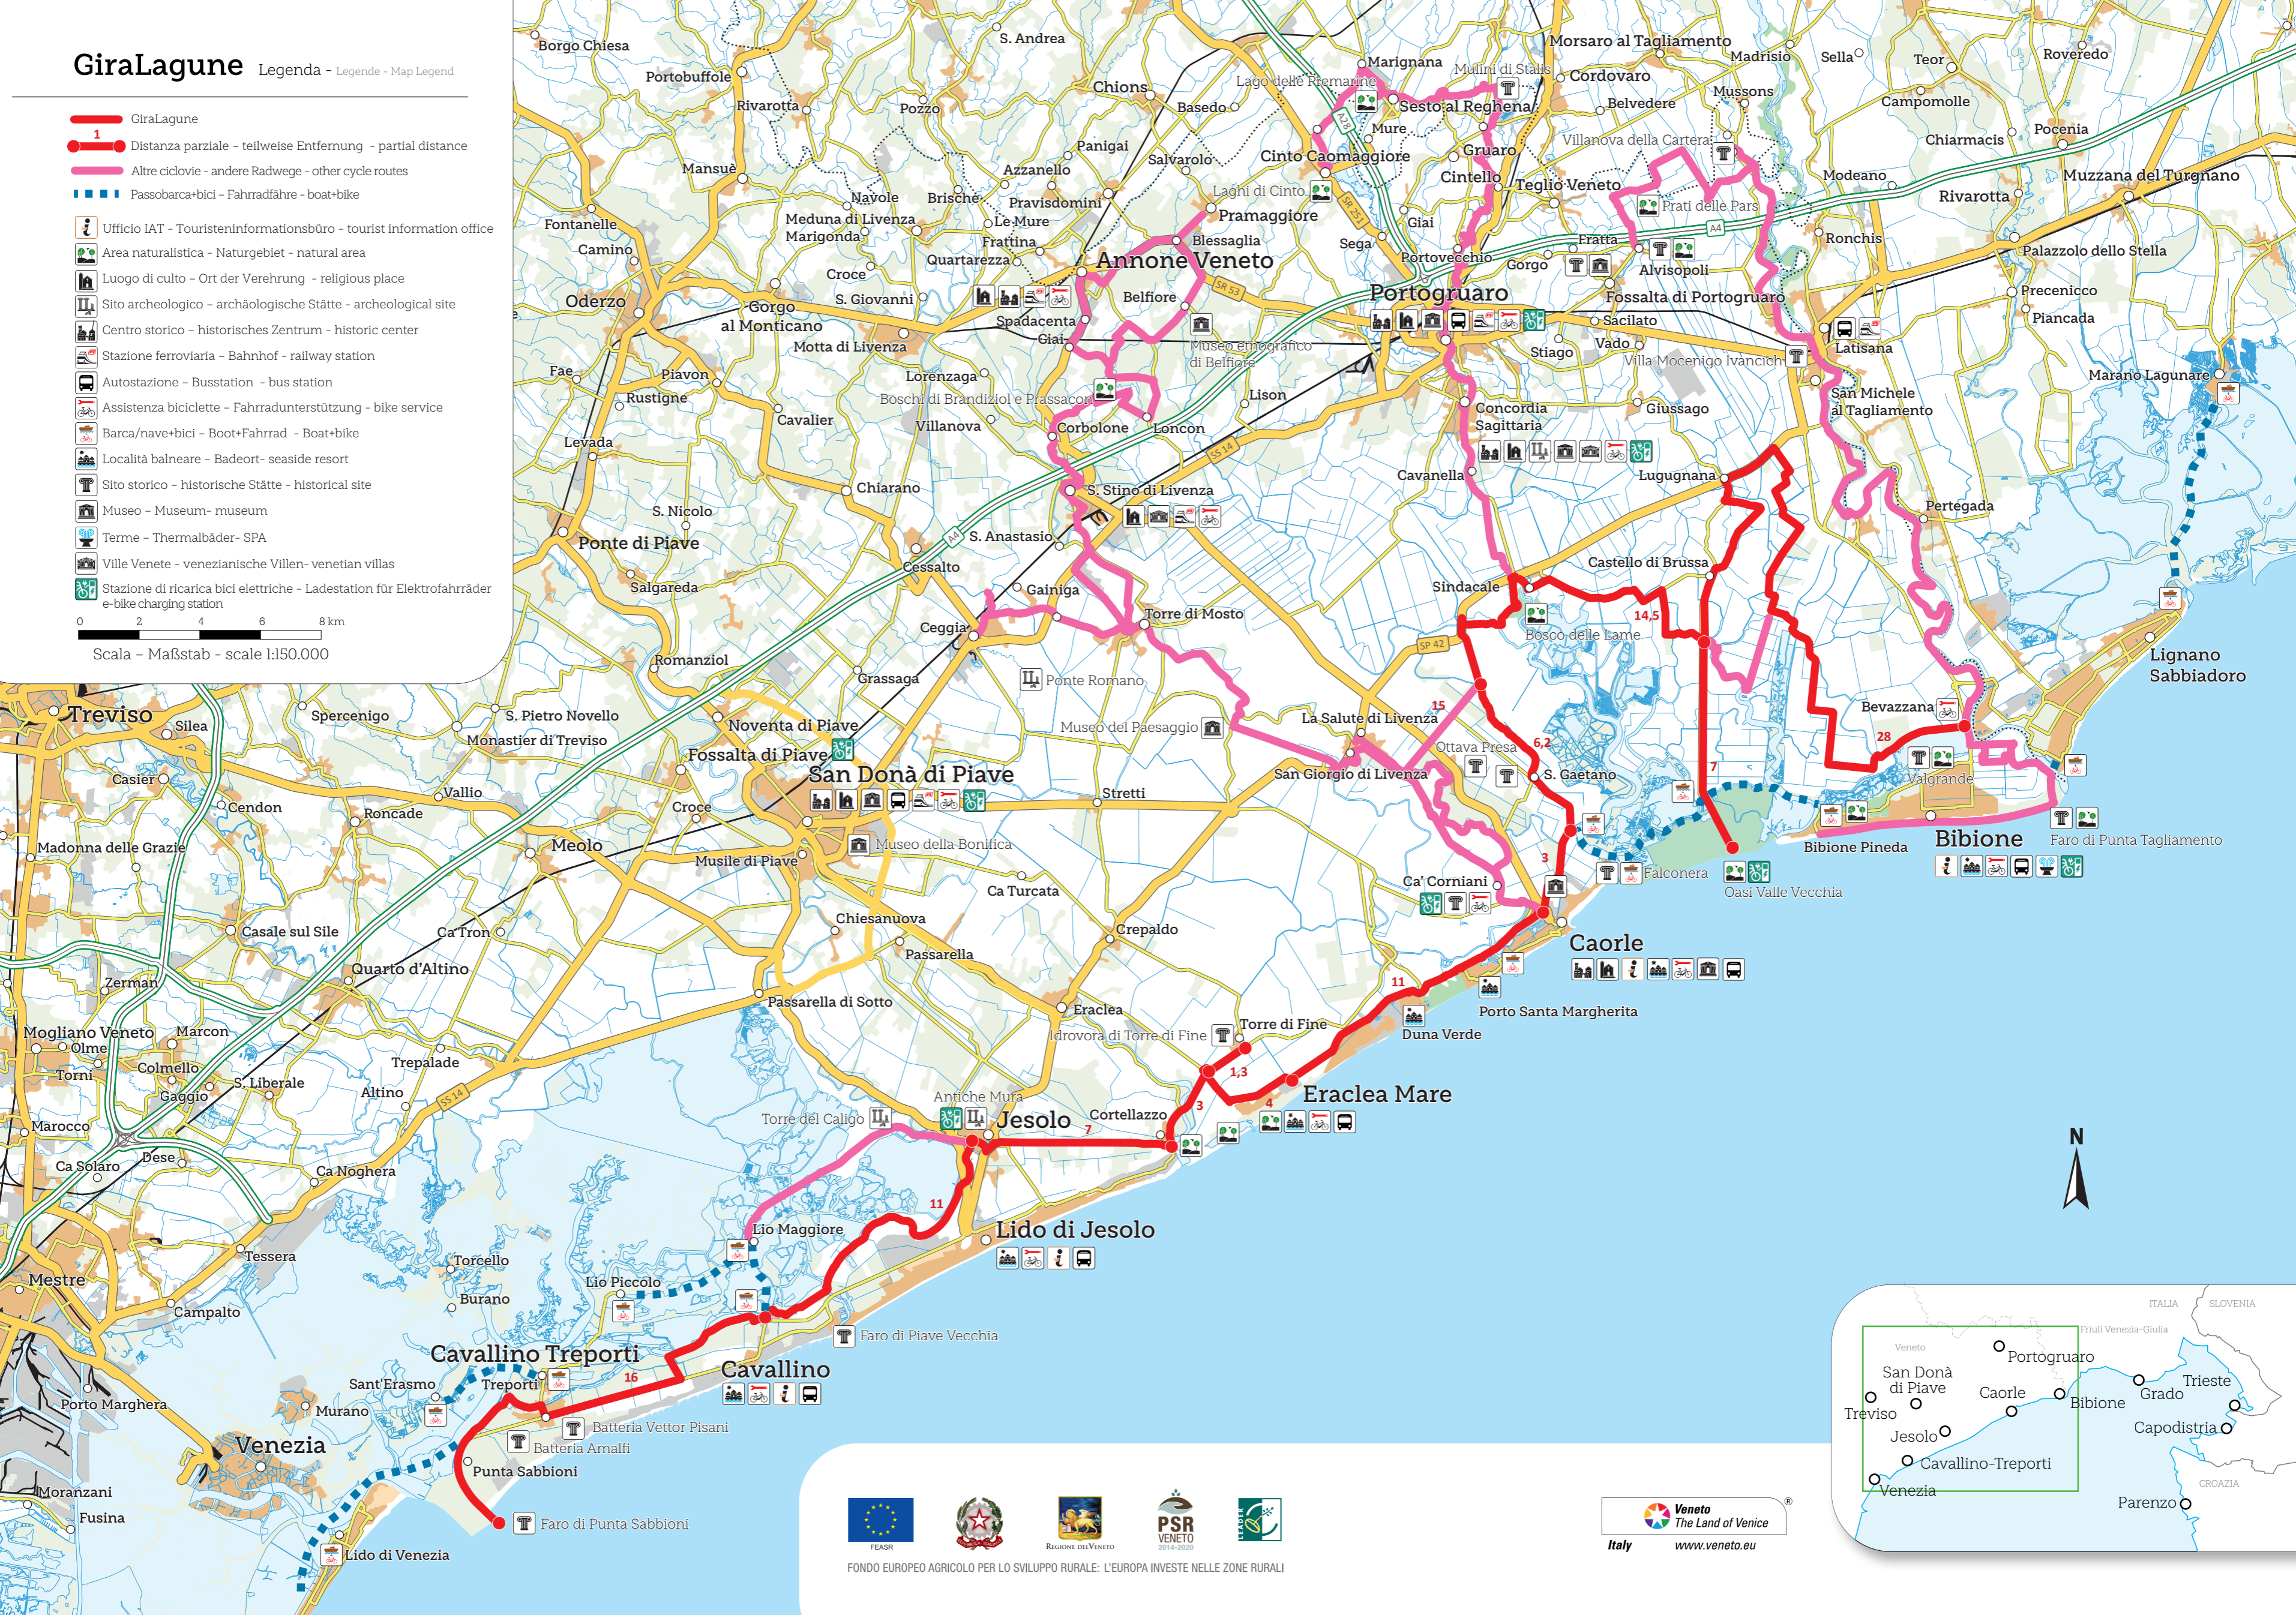

GiraLagune

Legenda - Legende - Map Legend

-  GiraLagune
 -  Distanza parziale - teilweise Entfernung - partial distance
 -  Altre ciclovie - andere Radwege - other cycle routes
 -  Passobarca+bici - Fahrradfähre - boat+bike
 -  Ufficio IAT - Touristeninformationsbüro - tourist information office
 -  Area naturalistica - Naturgebiet - natural area
 -  Luogo di culto - Ort der Verehrung - religious place
 -  Sito archeologico - archäologische Stätte - archaeological site
 -  Centro storico - historisches Zentrum - historic center
 -  Stazione ferroviaria - Bahnhof - railway station
 -  Autostazione - Busstation - bus station
 -  Assistenza biciclette - Fahrradunterstützung - bike service
 -  Barca/nave+bici - Boot/Fahrrad - boat+bike
 -  Località balneare - Badeort - seaside resort
 -  Sito storico - historische Stätte - historical site
 -  Museo - Museum - museum
 -  Terme - Thermalbäder - SPA
 -  Ville Venete - venezianische Villen - venetian villas
 -  Stazione di ricarica bici elettriche - Ladestation für Elektrofahräder e-bike charging station
- 0 2 4 6 8 km
- Scala - Maßstab - scale 1:150.000