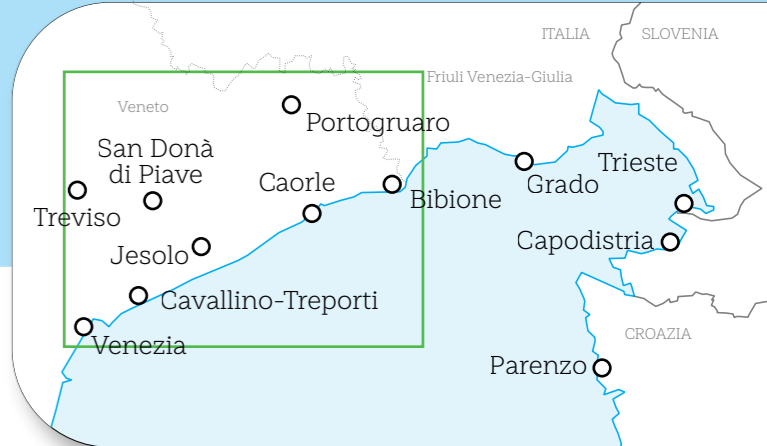

GiraLagune

Legenda - Legende - Map Legend

-  GiraLagune
 -  Distanza parziale - teilweise Entfernung - partial distance
 -  Altre ciclovie - andere Radwege - other cycle routes
 -  Passobarca+bici - Fahrradfähre - boat+bike
 -  Ufficio IAT - Touristeninformationsbüro - tourist information office
 -  Area naturalistica - Naturgebiet - natural area
 -  Luogo di culto - Ort der Verehrung - religious place
 -  Sito archeologico - archäologische Stätte - archaeological site
 -  Centro storico - historisches Zentrum - historic center
 -  Stazione ferroviaria - Bahnhof - railway station
 -  Autostazione - Busstation - bus station
 -  Assistenza biciclette - Fahrradunterstützung - bike service
 -  Barca/nave+bici - Boot/Fahrrad - boat+bike
 -  Località balneare - Badeort - seaside resort
 -  Sito storico - historische Stätte - historical site
 -  Museo - Museum - museum
 -  Terme - Thermalbäder - SPA
 -  Ville Venete - venezianische Villen - venetian villas
 -  Stazione di ricarica bici elettriche - Ladestation für Elektrofahräder e-bike charging station
- 0 2 4 6 8 km
- Scala - Maßstab - scale 1:150.000