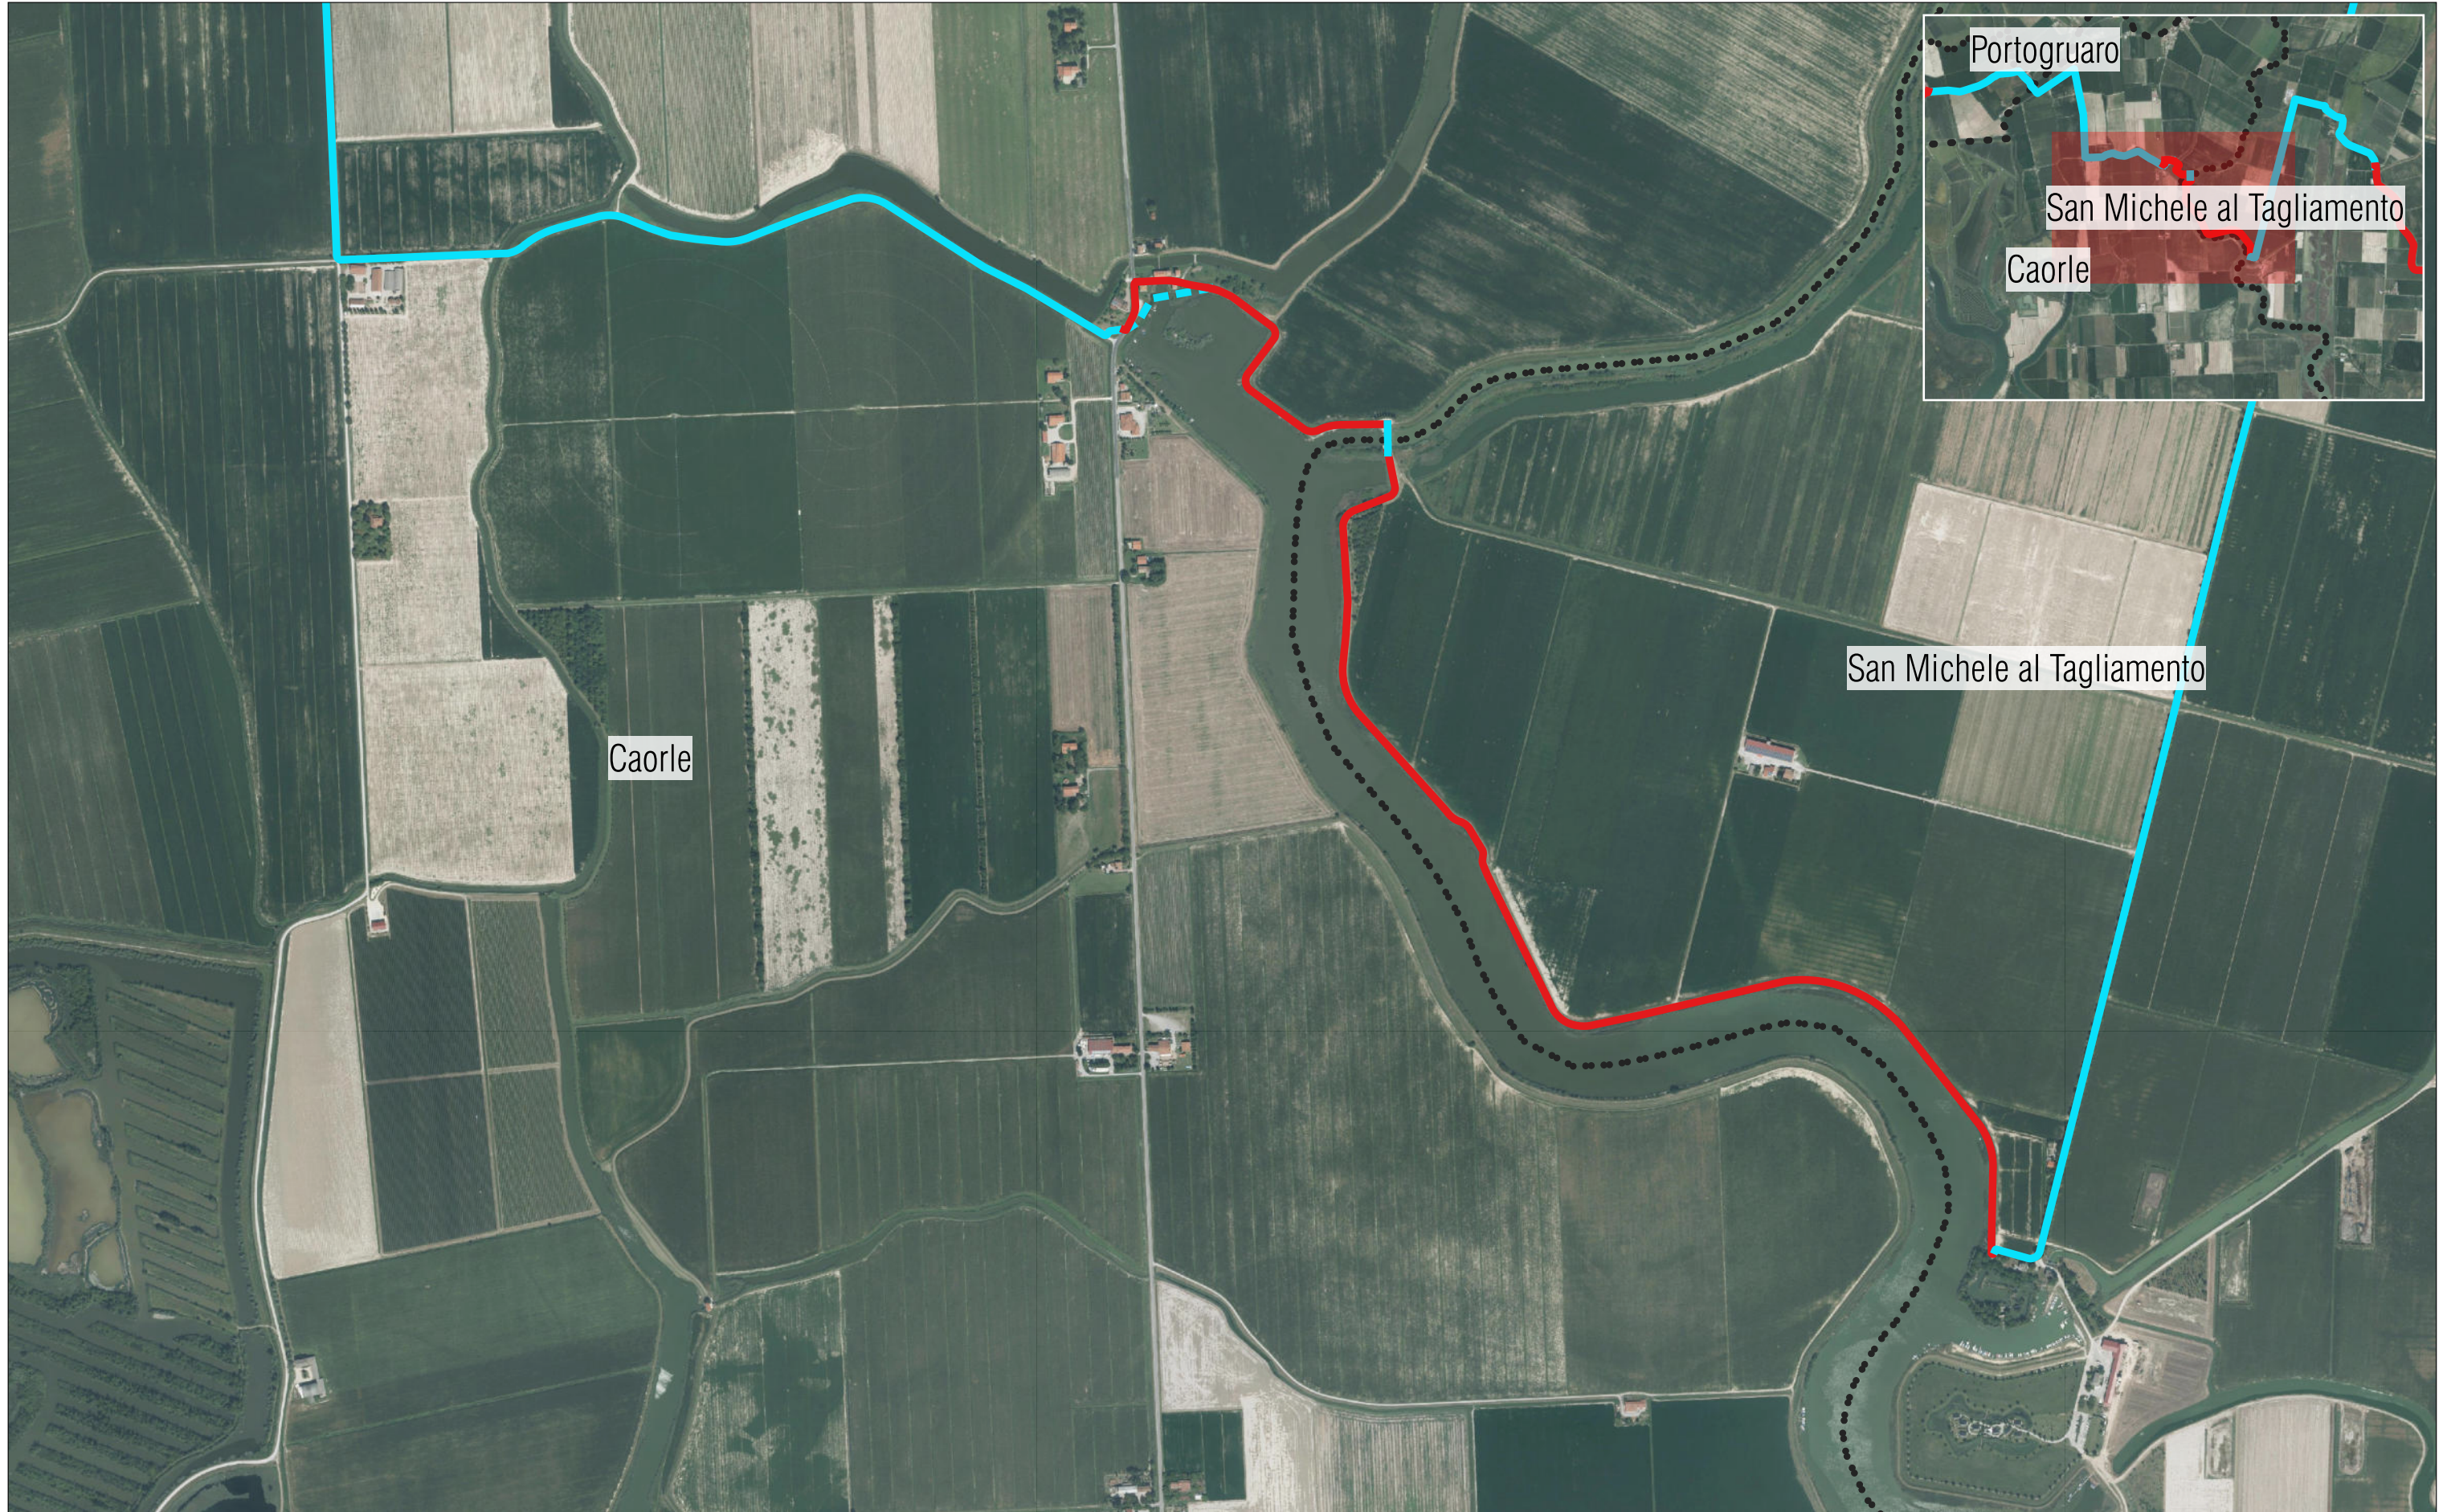

IL RESPONSABILE DEL PROCEDIMENTO Ing. Gabriella Manginelli	LOTTO FUNZIONALE		
IL RESPONSABILE ALLA LIQUIDAZIONE Dott. Urb. Enrico Vescovo	PROGETTO DEFINITIVO CUP - D61B22001530001		INTERVENTO CICLOVIA N. 6
RESP. INTEGRAZ. SPECIALISTICHE E PROGETTISTA Ing. Gianmaria De Stavola 	ELABORATO A.003	TITOLO ELABORATO GENERALE INQUADRAMENTO TRACCIATO SU ORTOFOTO	
	DATA EMISSIONE Aprile 2023	IL RELATORE -	NOME FILE 1319.0.D.A.003.0.F.0_ORTO_CART
IL PROGETTISTA DELLE STRUTTURE	0	Aprile 2023	PRIMA EMISSIONE
GRUPPO DI PROGETTAZIONE Ing. Gianmaria De Stavola - E-Farm s.r.l. Geom. Massimo Tabarin C.S.P.		RIFERIMENTI INTERNI CODICE ELABORATO 1319.0.D.A.003.0.F.0 NOME FILE 1319.0.D.A.003.0.F.0_ORTO_CART REVISIONE 0	INVIO <input type="checkbox"/> IN PROGRESS <input checked="" type="checkbox"/> PER APPROVAZIONE PREVENUTO IN DATA

Legenda

- Confini comunali
- Tratto prioritario oggetto della presente progettazione
- Tratto previsto dal PFTE escluso dalla presente progettazione ma percorribile in fase transitoria su viabilità esistente a basso traffico e bassa velocità o su pista esistente
- - - - - Tratto previsto dal PFTE escluso dalla presente progettazione
- Tratto NON previsto dal PFTE escluso dalla presente progettazione ma percorribile in fase transitoria su viabilità esistente a basso traffico e bassa velocità o su pista esistente

San Michele al Tagliamento

San Michele al Tagliamento

San Michele al Tagliamento

San Michele al Tagliamento

Caorle

Caorle

San Michele al Tagliamento

Caorle

San Michele al Tagliamento

Concordia Sagittaria

Portogruaro

Caorle

Portogruaro

Concordia Sagittaria

Caorle

Concordia Sagittaria