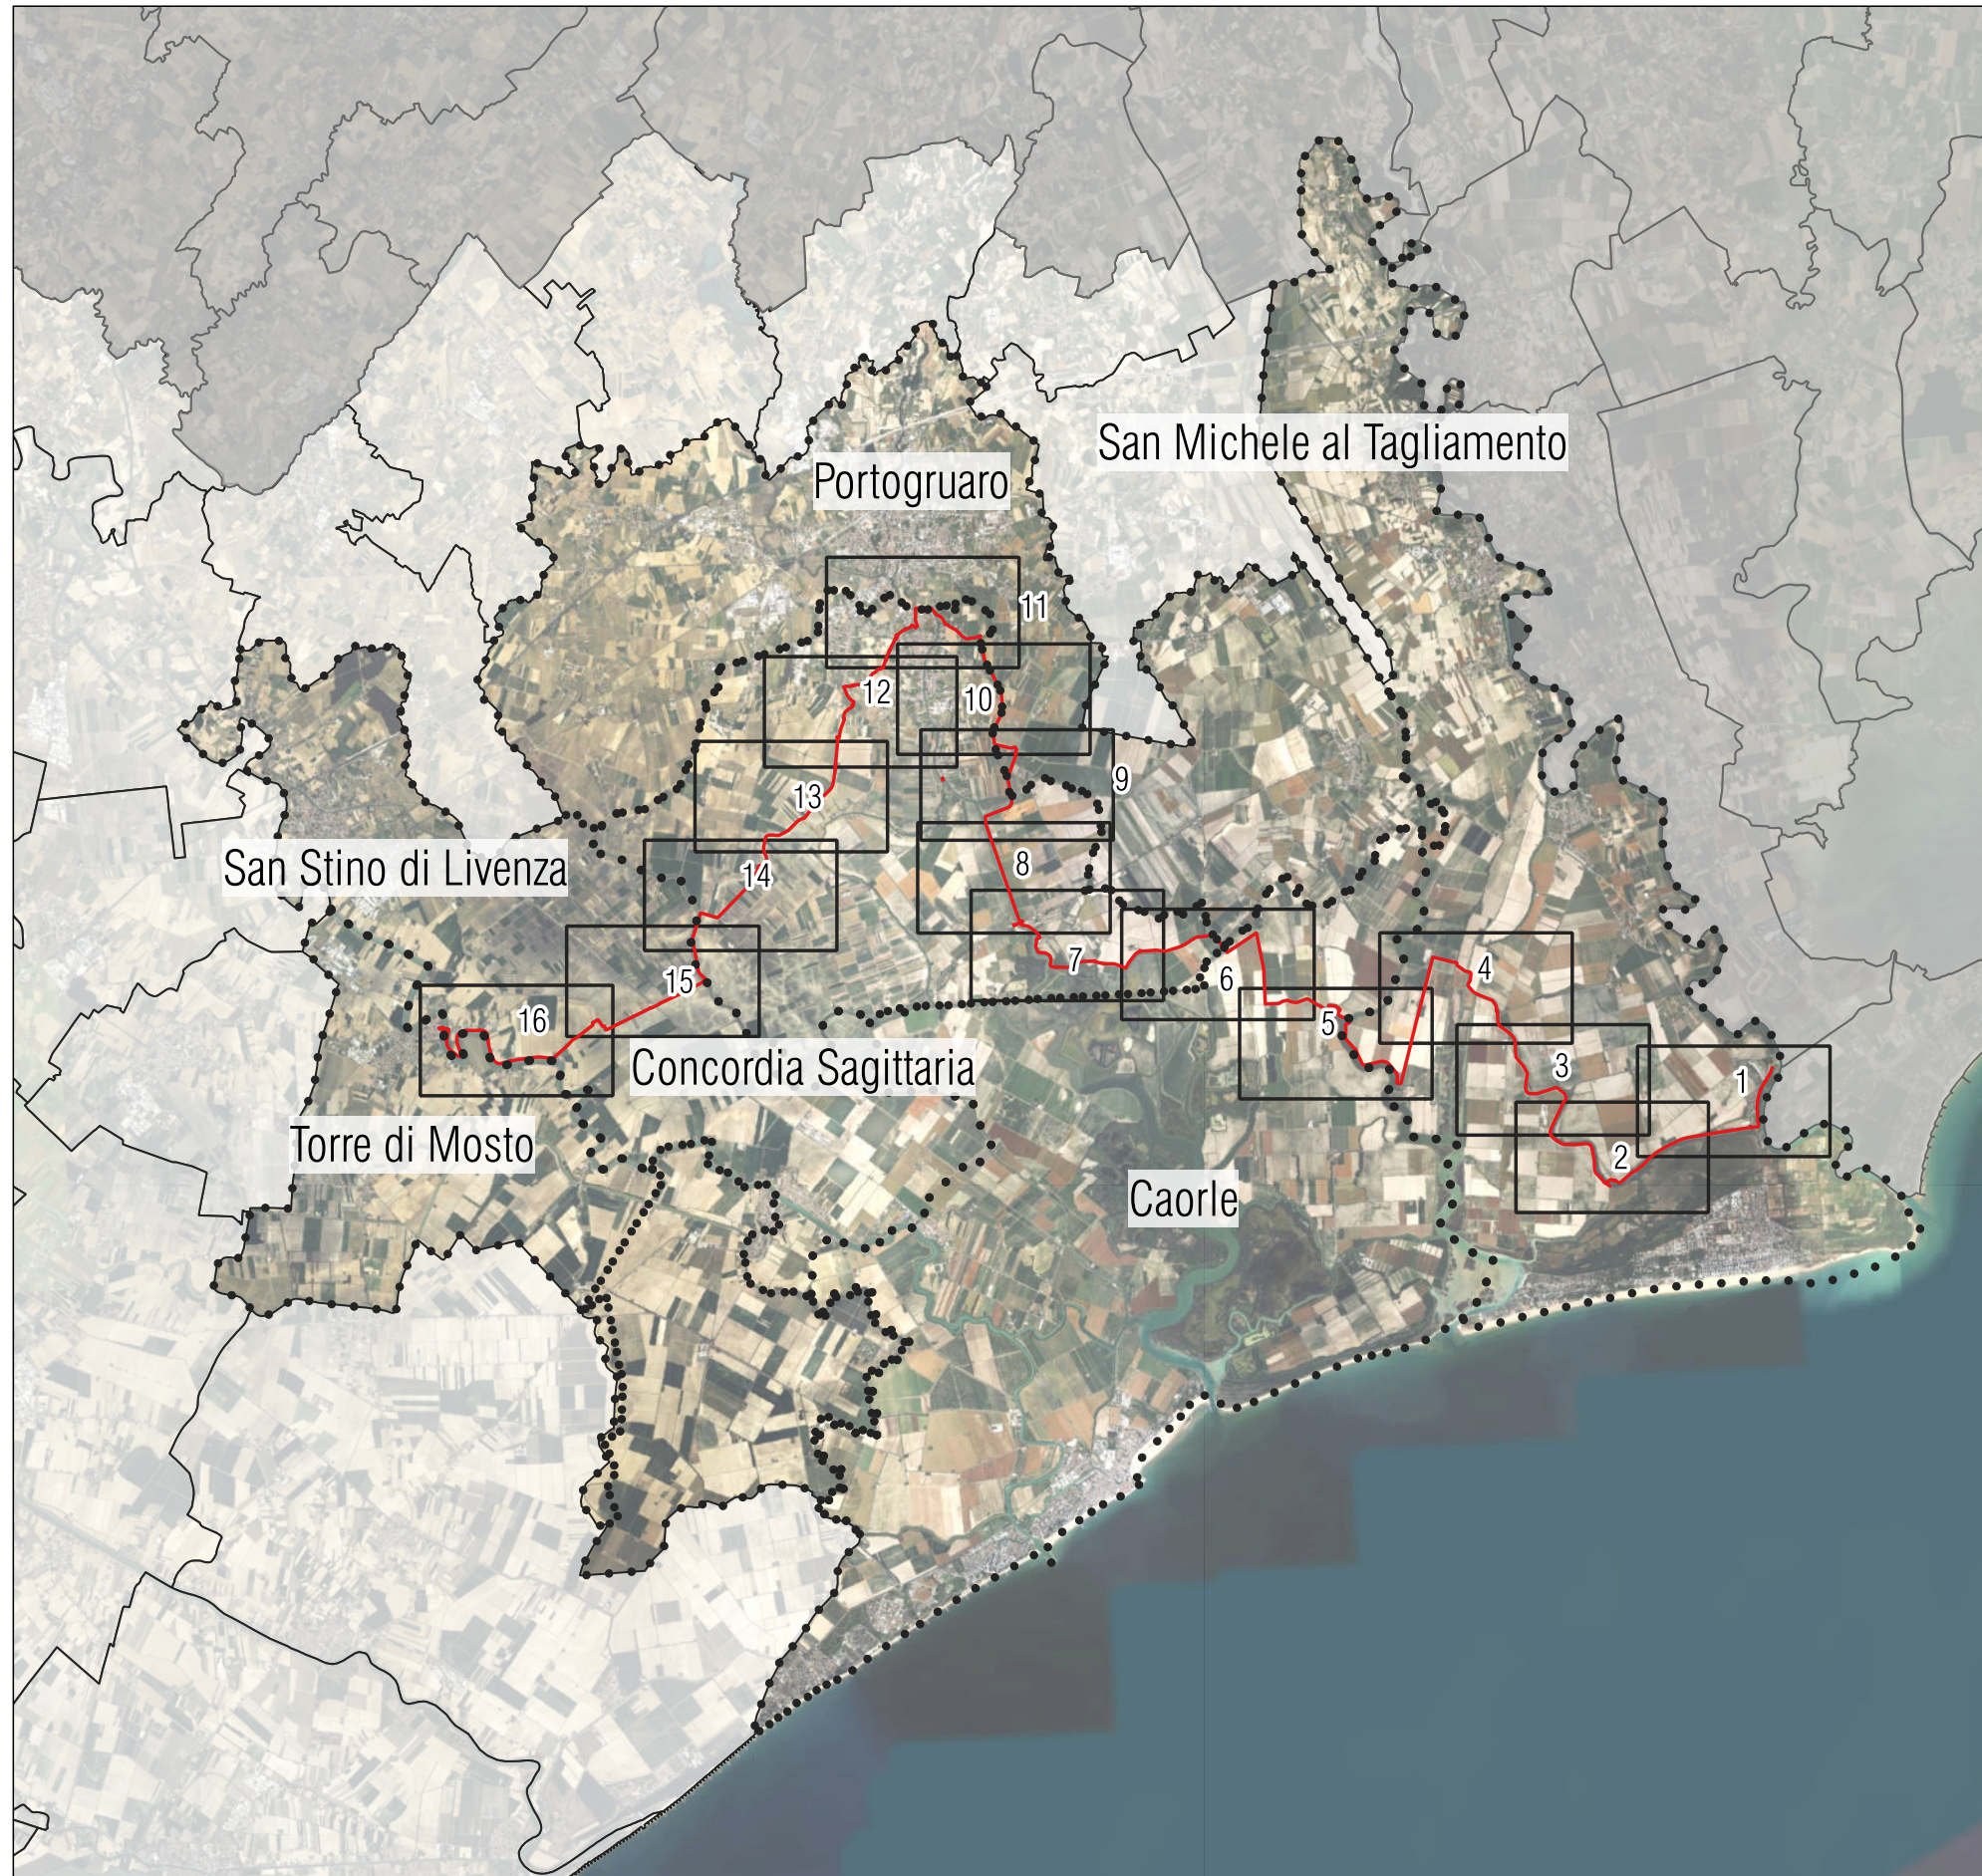

REGIONE DEL VENETO
GIUNTA REGIONALE
SEGRETERIA REGIONALE ALLE INFRASTRUTTURE E MOBILITÀ
DIREZIONE INFRASTRUTTURE DI TRASPORTO
VENETO STRADE S.P.A.

CICLOVIA NAZIONALE "TRIESTE-VENEZIA" TRATTO VENETO TRONCO 1

Legenda

- Confini comunali
- Tratto prioritario oggetto della presente progettazione
- Tratto previsto dal PFTE escluso dalla presente progettazione ma percorribile in fase transitoria su viabilità esistente a basso traffico e bassa velocità o su pista esistente
- - - - - Tratto previsto dal PFTE escluso dalla presente progettazione
- Tratto NON previsto dal PFTE escluso dalla presente progettazione ma percorribile in fase transitoria su viabilità esistente a basso traffico e bassa velocità o su pista esistente

San Michele al Tagliamento

San Michele al Tagliamento

San Michele al Tagliamento

San Michele al Tagliamento

Caorle

Caorle

San Michele al Tagliamento

Caorle

San Michele al Tagliamento

Concordia Sagittaria

Portogruaro

Caorle

Portogruaro

Concordia Sagittaria

Caorle

Concordia Sagittaria