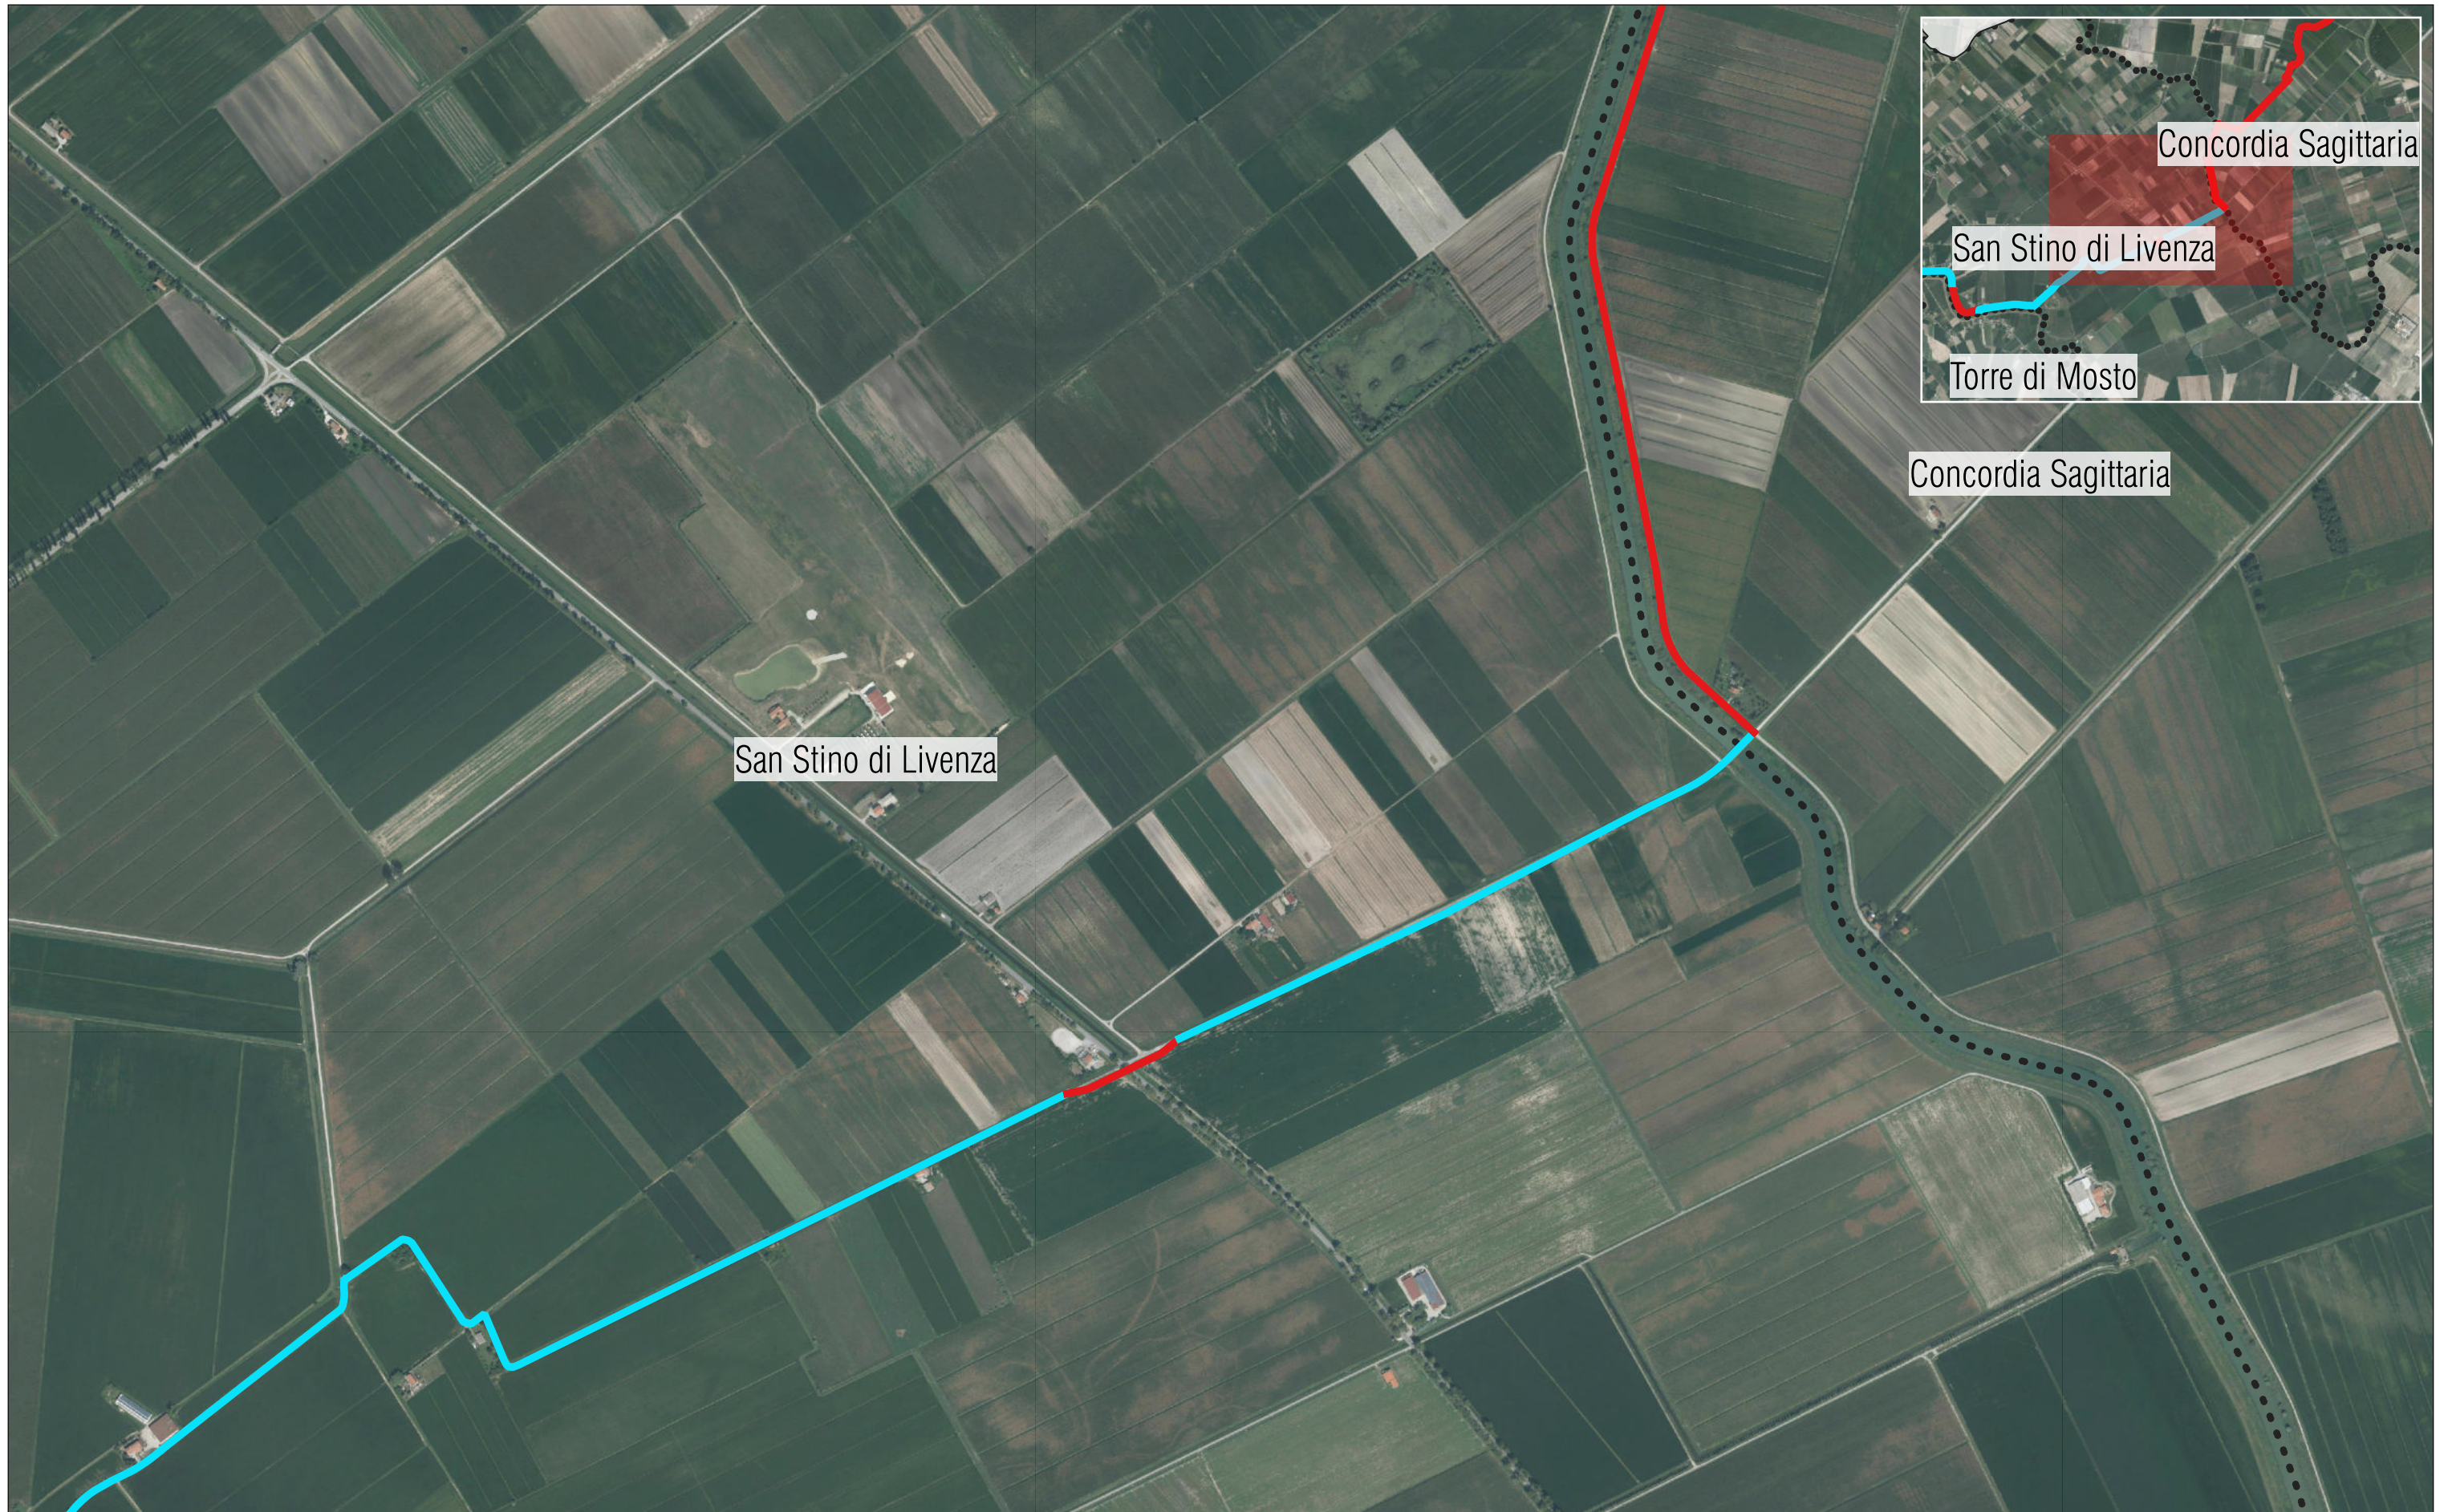

Legenda

- Confini comunali
- Tratto prioritario oggetto della presente progettazione
- Tratto previsto dal PFTE escluso dalla presente progettazione ma percorribile in fase transitoria su viabilità esistente a basso traffico e bassa velocità o su pista esistente
- - - - - Tratto previsto dal PFTE escluso dalla presente progettazione
- Tratto NON previsto dal PFTE escluso dalla presente progettazione ma percorribile in fase transitoria su viabilità esistente a basso traffico e bassa velocità o su pista esistente

San Michele al Tagliamento

Concordia Sagittaria

Portogruaro

Caorle

Portogruaro

Concordia Sagittaria

Caorle

Concordia Sagittaria

Portogruaro

Concordia Sagittaria

Portogruaro

Concordia Sagittaria

Portogruaro

Concordia Sagittaria

Concordia Sagittaria

Portogruaro

Concordia Sagittaria

San Stino di Livenza

Concordia Sagittaria